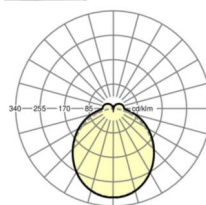

электротехника

Балласт	Электронный драйвер (1 штука)
Мощность системы	37W
сетевое напряжение	230V/50Hz
класс энергосбережения/Источник света	D

Оптика

Оснастка	LED, цветопередача/оттенок света CRI ≥ 80 / 6500K
Допуск для координаты цветности (MacAdam)	3SDCM
Номинальный световой поток	5472lm
Срок службы LED	50000h L80/B10 (Tq 40°C)
светоотдача светильников	146lm/W
Угол излучения	115° (C0) / 110° (C90)
UGR поп./вдоль	25.3 / 24.7

Механика

цвет корпуса	белый стандартный для электротехники RAL 9016
размеры (LxWxH/DxH)	1531mm x 55mm x 37mm
вес (нетто)	1.9kg
Вид монтажа	сборка трековых систем, световая структура

DEEP-LINK

<https://www.regiolum.de/ru/article/19470004160>

Ссылка	LED 6000lm 865
ηLB	100 %
Φ ↓/↑	90 % / 10 %
UGR поп./вдоль	25.3 / 24.7

размеры

L	1531 mm	Длина
B	55 mm	Ширина
H	37 mm	Высота